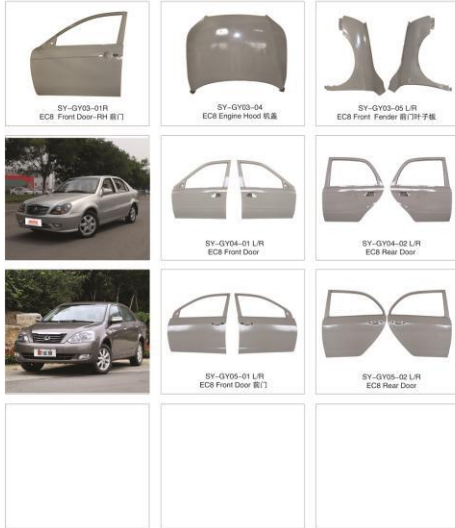

REPLACEMENT FOR
SYGEELY: EC8